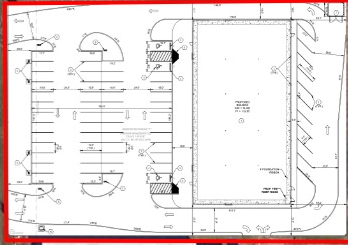

SITE

pda 0.63'83'